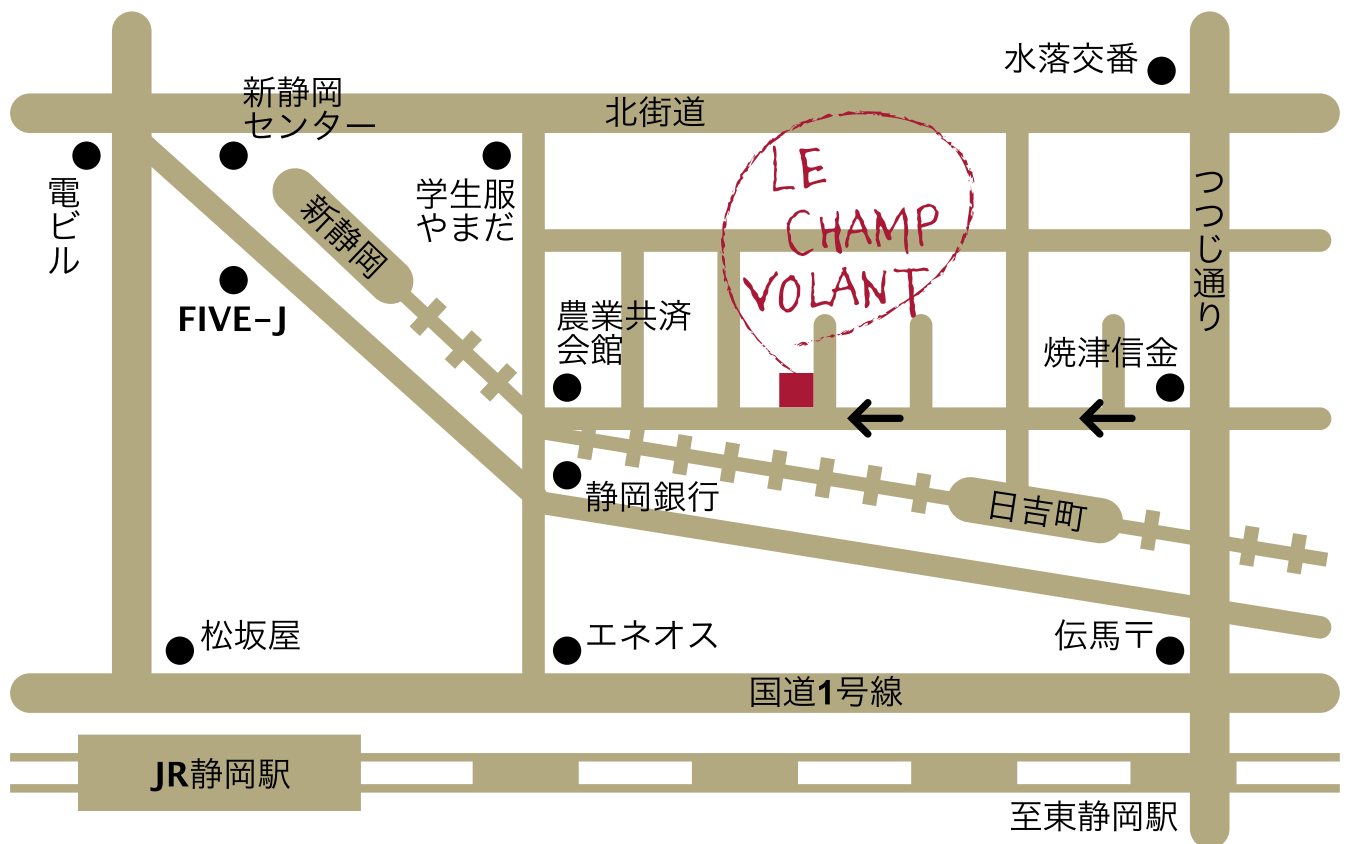

LE CHAMP VOLANT

ル シャン ボラン

〒420-0839

静岡市葵区鷹匠2丁目13-11 トピア鷹匠1F

☎ 054-250-8334

✉ info@lechampvolant.com

営業時間 12:00-19:00

※駐車場はございません。